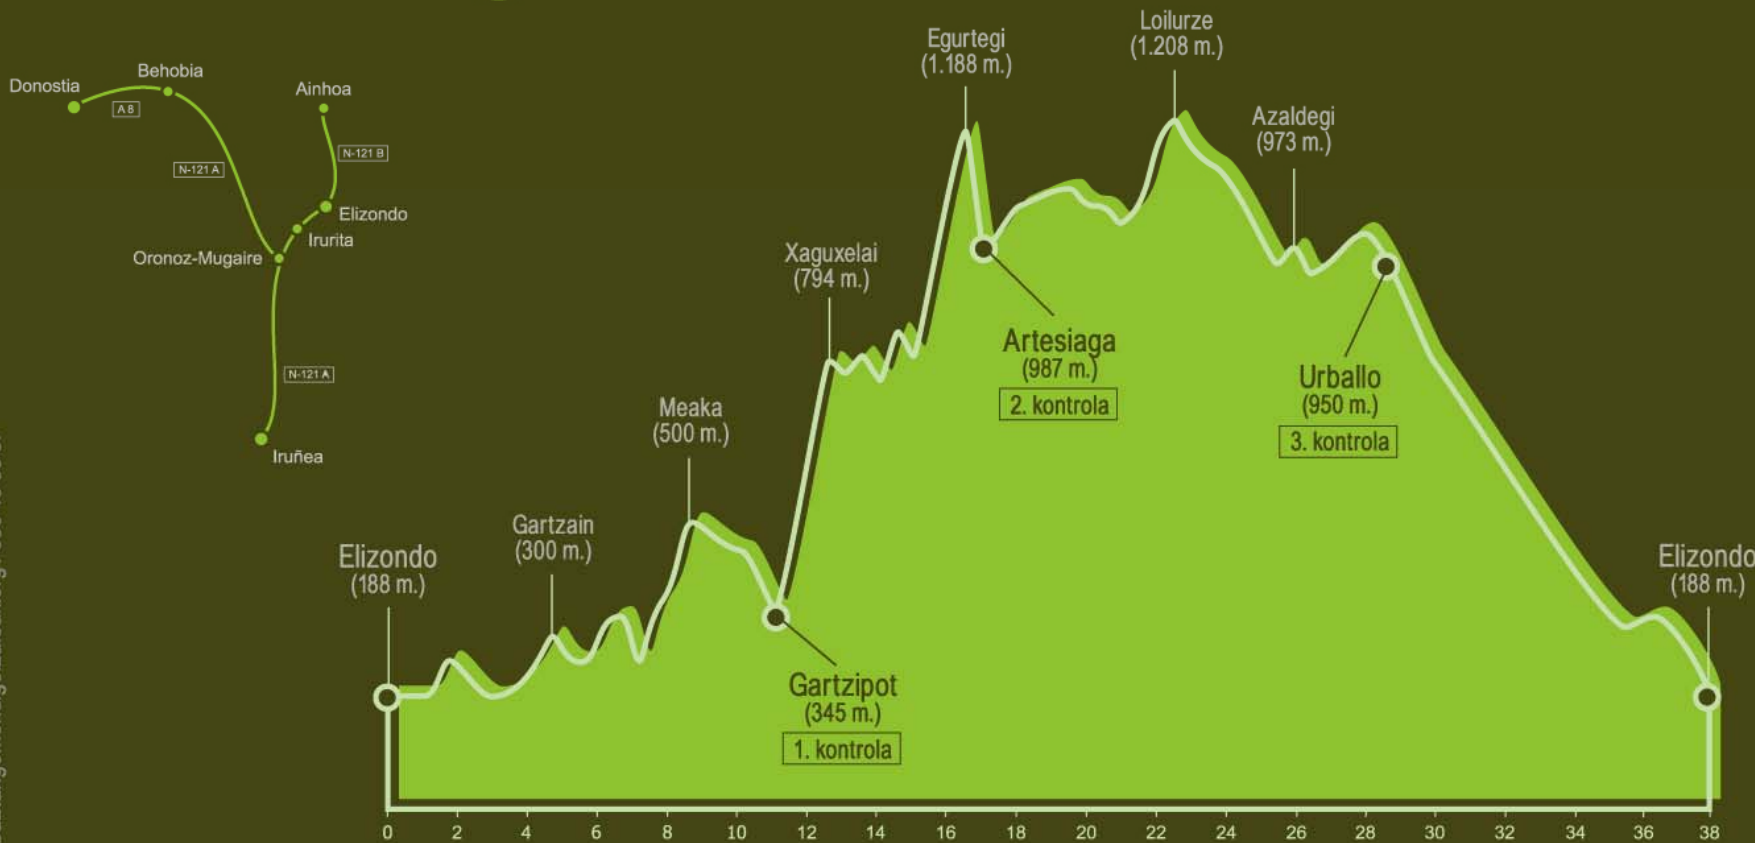

baztango XVIII. mendi itzulia

2011-5-29

elizondo
elizondo

irteera salida 7-7:30
départ

baztandarren biltzarra

On-line izen ematea
Inscripción on-line
Inscription on-line

11-4-26 / 11-5-27

www.baztangomendigoizaleak.org