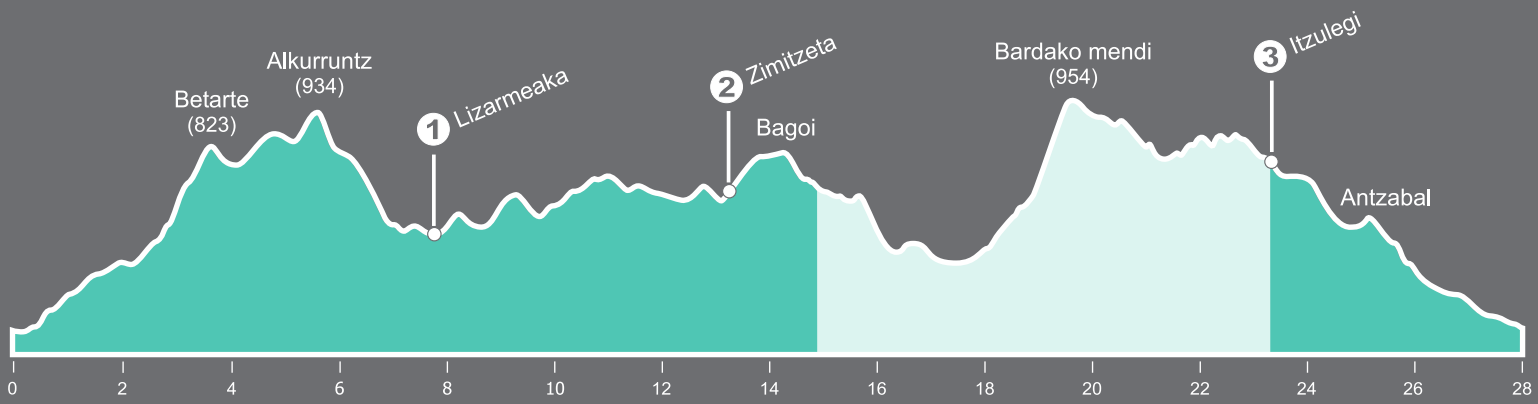

# BAZTANGO XXVII. MENDI ITZULIA AMAIUR-AMAIUR

**A** 28 km ▲ 2.000 m

**B** 20 km ▲ 1.425 m